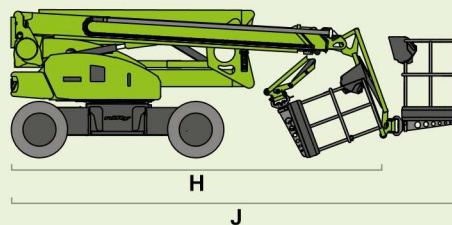

niftylift HR21 4x4

(A) 20.8m
68ft 6in

(B) 18.8m
62ft

(C) 13m
42ft 7in

250kg
550lbs

1.8m x 0.8m
5ft 11in x 2ft 8in

150°

160°

(D) 2.18m
7ft 2in

(F) 2.27m
7ft 5in

(H) 5.47m
17ft 11in

(J) 6.62m
22ft

6.6km/h
4.1mph

3.89m
12.9ft

45%
24°

6640kg
14640lbs