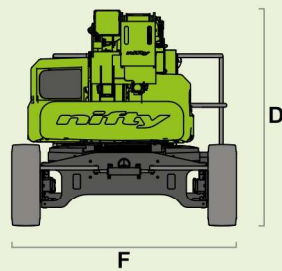

niftylift HR21 4x4

(A) 20.8m
68ft 6in

(B) 18.8m
62ft

(C) 13m
42ft 7in

250kg
550lbs

1.8m x 0.8m
5ft 11in x 2ft 8in

150°

160°

(D) 2.18m
7ft 2in

(F) 2.27m
7ft 5in

(H) 5.47m
17ft 11in

(J) 6.62m
22ft

6.6km/h
4.1mph

3.89m
12.9ft

45%
24°

6640kg
14640lbs