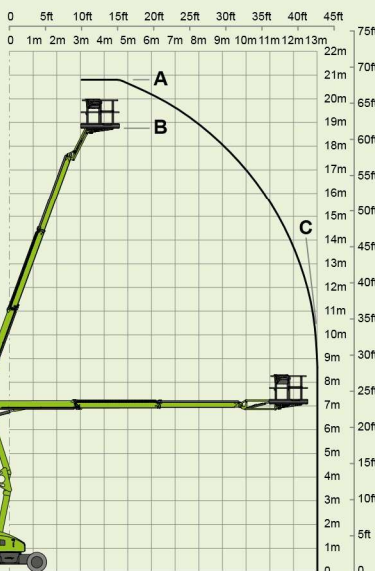

niftylift HR21 4x4

(A) 20.8m
68ft 6in

(B) 18.8m
62ft

(C) 13m
42ft 7in

250kg
550lbs

1.8m x 0.8m
5ft 11in x 2ft 8in

150°

160°

(D) 2.18m
7ft 2in

(F) 2.27m
7ft 5in

(H) 5.47m
17ft 11in

(J) 6.62m
22ft

6.6km/h
4.1mph

3.89m
12.9ft

45%
24°

6640kg
14640lbs