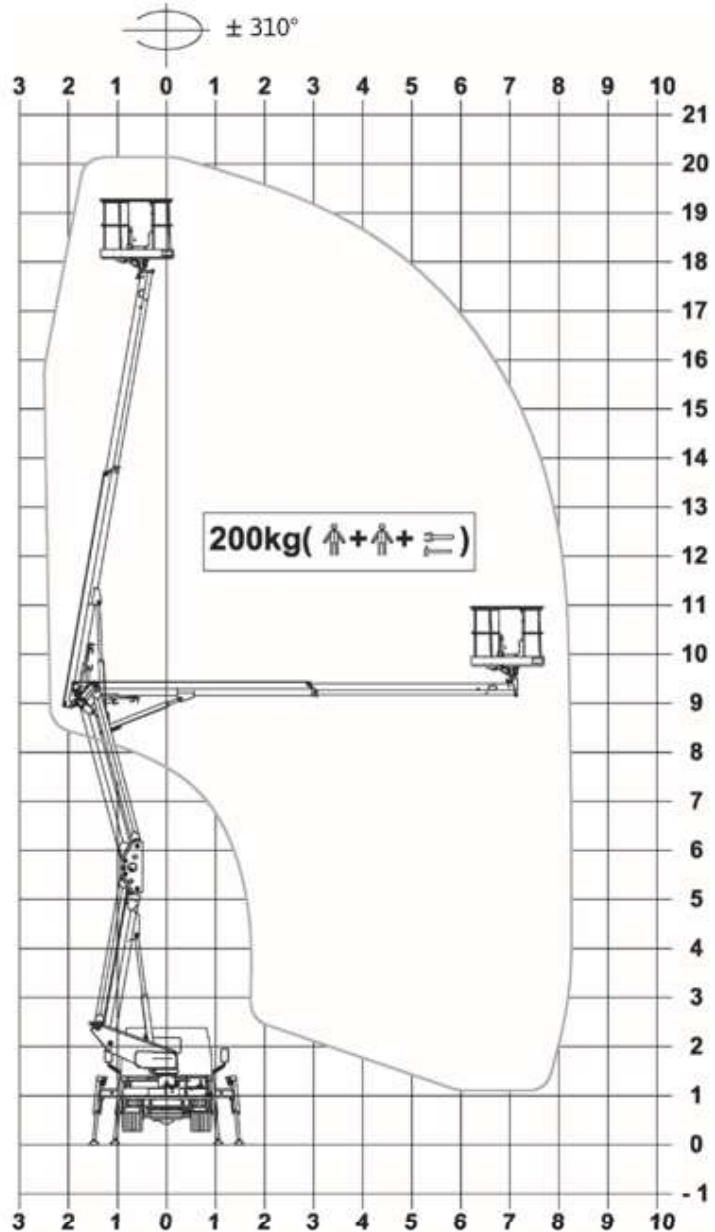

### LKW- Hubarbeitsbühne LG200

#### WORKING ENVELOPE

-  20 m\*
-  200 kg
-  1400x700x1100 mm
-  8,5 m\*
-  18 m
- GVW min** 3,5 t

#### DIMENSIONS